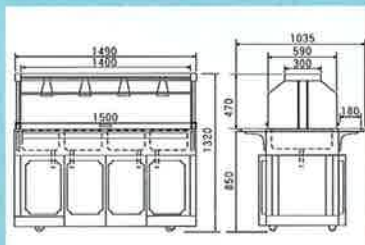

ドーム形カバー

アクリル透明のスニーズドーム形は、本体外壁に木目柄鋼板を使用。ライトのフードやアクセントに、ステンレス金色仕上げを施し、衛生面や耐久性にファッション性をプラスしました。又、ドームカバーは手動で両面より開閉が可能な設計です。

スリ硝子フィルム入タイプ (オプション) SHD-1590SGF
ドームカバー下部にスリ硝子フィルムを入れました。よりゴージャスなタイプ感覚になりました。

型 式	SHD-1590HF	SHD-1590HC	SHD-1590CH	SHD-1590MC	SHD-1590SD	SHD-1590CC	SHD-1590SS
タ イ プ	フード・ウォーマー ユニット	ウォーマー・コールド ユニット	コールド・ウォーマー ユニット	冷却機付コールド・ トップユニット	サービストップ 引出し付ユニット	コールド・トップ ユニット	サービストップ ユニット
ヒ ー タ ー	550W×4基	550W×2基	550W×1基	—	—	—	—
ラ イ ト	40W×4基	40W×4基	40W×4基	40W×4基	40W×4基	40W×4基	40W×4基
蛍光灯 (本体)	20W (安定器48W) ×2基	20W (安定器48W) ×2基	20W (安定器48W) ×2基	20W (安定器48W) ×2基	20W (安定器48W) ×1基	20W (安定器48W) ×2基	20W (安定器48W) ×2基
ブ レ ー カ ー	単相30A	—	—	—	—	—	—
モ ー タ ー	—	—	—	400W、50/60Hz	—	—	—
引掛け付コンセント	単相アース付20A	単相アース付20A	単相アース付20A	単相アース付20A	単相アース付20A	単相アース付20A	単相アース付20A
コ ー ド	2m (プラグ30A)	2m (プラグ20A)	2m (プラグ20A)	2m (プラグ20A)	2m (プラグ20A)	2m (プラグ20A)	2m (プラグ20A)
ウォ ー マ ー	4槽 (305×510×H165)	2槽 (305×510×H165)	1槽 (305×510×H165)	—	—	—	—
コ ー ル ド	—	1槽*1 (630×505×H165)	1槽*2 (955×505×H165)	1槽 (冷却機付) *3 (1275×505×H165)	—	1槽*3 (1275×505×H165)	—
引 き 出 し	—	—	—	—	3槽*4	—	—
コ ン セ ン ト	—	—	—	—	—	—	天蓋に2基*5 *6
キャスター	50φmm×4基	50φmm×4基	50φmm×4基	50φmm×4基	50φmm×4基	50φmm×4基	50φmm×4基
アジャスター	4基 (高さ調節30mmまで)	4基 (高さ調節30mmまで)	4基 (高さ調節30mmまで)	4基 (高さ調節30mmまで)	4基 (高さ調節30mmまで)	4基 (高さ調節30mmまで)	4基 (高さ調節30mmまで)
天蓋 蛍光灯取付 (オプション)	不可	不可	不可	SHD-1535FL	SHD-1535FL	SHD-1535FL	SHD-1535FL
外形寸法 (mm)	1,500W×1,035D (トップ600) H1,320	1,500W×1,035D (トップ600) H1,320	1,500W×1,035D (トップ600) H1,320	1,500W×1,035D (トップ600) H1,320	1,500W×1,035D (トップ600) H1,320	1,500W×1,035D (トップ600) H1,320	1,500W×1,035D (トップ600) H1,320