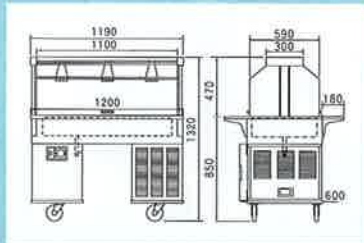

ドーム形カバー

アクリル透明のスニーズドーム形は、外壁に皮目柄鋼板を使用。衛生面や耐久性にファッション性をプラスしました。又、ドームカバーは手動で両面より開閉が可能な設計です。

スリ硝子フィルム入タイプ (オプション) DTD-1260SGF
ドームカバー下部にスリ硝子フィルムを入れました。よりゴージャスなタイプ感覚になりました。

型 式	DTD-1260HF	DTD-1260CH	DTD-1260MC	DTD-1260SD	DTD-1260CC	DTD-1260SS
タイプ	フード・ウォーマー ユニット	コールド・ウォーマー ユニット	冷却機付コールド・ トップユニット	サービストップ 引出し付ユニット	コールド・トップ ユニット	サービストップ ユニット
ヒーター	550W×3基	550W×1基	—	—	—	—
ライト	40W×3基	40W×3基	40W×3基	40W×3基	40W×3基	40W×3基
ブレーカー	単相30A	—	—	—	—	—
モーター	—	—	400W、50/60Hz	—	—	—
引掛け付コンセント	単相アース付20A	単相アース付20A	単相アース付20A	単相アース付20A	単相アース付20A	単相アース付20A
コード	2m (プラグ30A)	2m (プラグ20A)	2m (プラグ20A)	2m (プラグ20A)	2m (プラグ20A)	2m (プラグ20A)
ウォーマー	3槽 (305×510×H165)	1槽 (305×510×H165)	—	—	—	—
コールド	—	1槽*1 (630×505×H165)	1槽 (冷却機付) *2 (955×505×H165)	—	1槽*2 (955×505×H165)	—
引き出し	—	—	—	2槽*4	—	—
コンセント	—	—	—	—	—	天蓋に2基*5 *6
キャスター	100φmm×4基	100φmm×4基	100φmm×4基	100φmm×4基	100φmm×4基	100φmm×4基
アジャスター(オプション)	DTD-3124AJ	DTD-3124AJ	DTD-3124AJ	DTD-3124AJ	DTD-3124AJ	DTD-3124AJ
天蓋蛍光灯取付(オプション)	不可	不可	DTD-1235FL	DTD-1235FL	DTD-1235FL	DTD-1235FL
外形寸法 (mm)	1,200W×960D (トップ600) H1,320	1,200W×960D (トップ600) H1,320	1,200W×960D (トップ600) H1,320	1,200W×960D (トップ600) H1,320	1,200W×960D (トップ600) H1,320	1,200W×960D (トップ600) H1,320