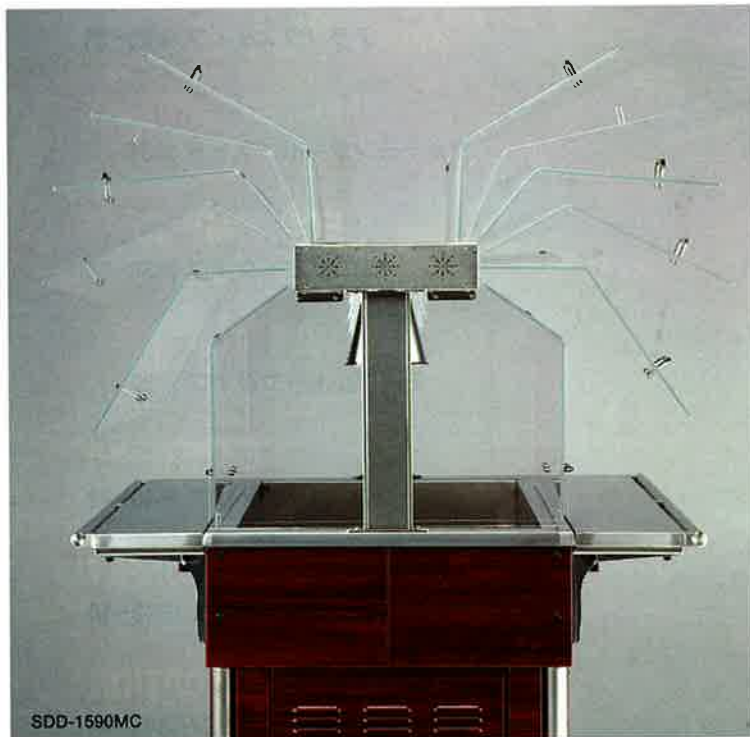

DOME COVER SERIES SUPER DELUXE TYPE

ドームカバー
スーパーデラックスタイプ

華やかさと優雅さを演出

贅を極めたゴールドの輝き。

スギコのスーパーシリーズは、ゴールド仕上げのドアパネルが華やかなムードを高めるゴージャスなタイプから、インテリア感覚でどんなシーンにも高感度にマッチするタイプまでをラインアップした、温・冷ユニットの最高傑作シリーズです。槽は18-8ステンレス(304)を使用し、衛生的で耐久性抜群。ハイグレードな集いを優雅に彩り、ご自慢の料理を一段と引き立てます。

使いやすさ最優先の充実の機能

SDD-1590MC

ドームカバーについて

ドームカバーシリーズは透明なアクリル使用し、手動で両面（W方向）より開閉が出来ます。ドームカバーを閉じた際には温・冷に優れた効果により料理を一段と引き立てます。

SDD-1590MC

天蓋にランプ取り付け

ドームカバーシリーズの全機種にステンレス製の傘を採用しました。（ランプの点灯スイッチは天蓋裏面に付いています。）

SDD-1590SUPER DELUXE SHRIESの使用例

ドームカバー下部にスリ硝子フィルムを入れる事により、よりゴージャスな感覚になります。

HDD-1580MCに
HDD-1535FL付

天蓋に蛍光灯付

SHD、SDD、SED、HDD、DTD-1535FL
HDD、DTD-1235FL

(注) 天蓋に蛍光灯取付機種はウォーマー以外となります。
天蓋に蛍光灯を付ける事により、お料理をより美しく引き立てます。(蛍光灯スイッチ、サイクル切換えは天蓋裏面に付いています。)

SHD-1590シリーズ

(電源：単相3線式200V)

ゴールド仕上げの豪華なドアパネルが印象的。
パーティー・シーンを高感度に彩る
最高のクオリティが集う人の心をより豊かにします。

SHD-1590HF フード・ウォーマーユニット

できたての料理のおいしさが
いつまでも持続する保温ユニットです。

仕様

- ヒーター：550W×4基
- ライト：40W×4基
- 蛍光灯：20W (安定器48W)×2基 (本体)
- ブレーカー：単相30A
- コンセント：単相アース付20A (引掛け付)
- コード：2m (プラグ30A)
- ウォーマー：4槽 (305×510×H165)
- キャスター：50φmm×4基
- アジャスト：4基 (高さ調節30mmまで)