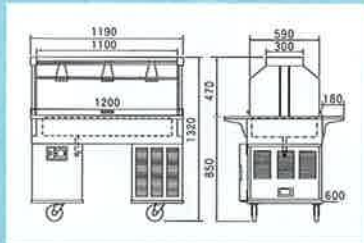

DOME COVER SHRIES DELUXE TYPE

ドームカバー
デラックスタイプ

DTD-1260シリーズ

(電源：単相3線式200V)

DTD-1260MC 冷却機付コールド・トップユニット

冷却機付きです。サラダバー
等にご利用ください。

仕様

ライト：40W×3基
モーター：(出力)400W、50/60Hz
コンセント：単相アース付20A (引掛け付)
コード：2m (プラグ20A)
コールド：1槽 (955×505×165H)
(スギコホテルパン1/1サイズ3個使用可能)
キャスター：100φmm×4基 (ストッパー付)

ドーム形カバー

アクリル透明のスニーズドーム形は、外壁に皮目柄鋼板を使用。衛生面や耐久性にファッション性をプラスしました。又、ドームカバーは手動で両面より開閉が可能な設計です。