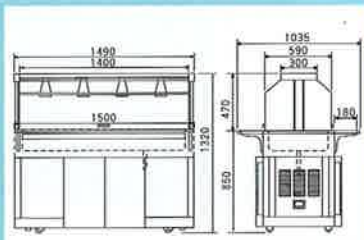

仕様

ライト：40W×4基
蛍光灯：20W (安定器48W)×2基 (本体)
モーター：(出力) 400W、50/60Hz (トランス変圧)
コンセント：単相アース付20A (引掛け付)
コード：2m (プラグ20A)
コールド：1槽 (冷却機付) (1275×505×165H)
(スギコホテルパン1/1サイズ4個使用可能)
キャスター：50φmm×4基
アジャスト：4基 (高さ調節30mmまで)

ドーム形カバー

アクリル透明のスニーズドーム形は、
本体外壁に木目柄鋼板を使用。ライトの
フードやアクセントに、ステン
レス(※4)仕上げを施し、衛生面や耐
久性にファッション性をプラスしま
した。又、ドームカバーは手動で両面
より開閉が可能な設計です。