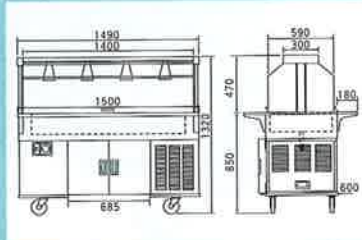

#### 仕様

ライト：40W×4基  
モーター：(出力)400W、50/60Hz (トランス変圧)  
コンセント：単相アース付20A (引掛け付)  
コード：2m (プラグ20A)  
コールド：1槽 (冷却機付) (1275×505×165H)  
(スギコホテルパン1/1サイズ4個使用可能)  
キャスター：125φmm×4基 (ストッパー付)