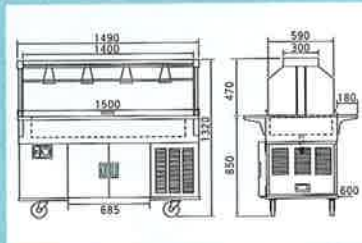

ドーム形カバー

アクリル透明のスニーズドーム形は、
外壁に木目柄鋼板を使用。衛生面や
耐久性にファッション性をプラスし
ました。又、ドームカバーは手動で両
面より開閉が可能な設計です。

スリ硝子フィルム入タイプ
(オプション) HDD-1580SGF
ドームカバー下部にスリ硝子フィル
ムを入れました。よりゴージャスな
タイプ感覚になりました。

型 式	HDD-1580HF	HDD-1580HC	HDD-1580CH	HDD-1580MC	HDD-1580SD	HDD-1580CC	HDD-1580SS
タ イ プ	フード・ウォーマー ユニット	ウォーマー・コールド ユニット	コールド・ウォーマー ユニット	冷却機付コールド・ トップユニット	サービストップ 引出し付ユニット	コールド・トップ ユニット	サービストップ ユニット
ヒ ー タ ー	550W×4基	550W×2基	550W×1基	—	—	—	—
ラ イ ト	40W×4基	40W×4基	40W×4基	40W×4基	40W×4基	40W×4基	40W×4基
プ レ ー カ ー	単相30A	—	—	—	—	—	—
モ ー タ ー	—	—	—	400W、50/60Hz	—	—	—
引掛け付コンセント	単相アース付20A	単相アース付20A	単相アース付20A	単相アース付20A	単相アース付20A	単相アース付20A	単相アース付20A
コ ー ド	2m (プラグ30A)	2m (プラグ20A)	2m (プラグ20A)	2m (プラグ20A)	2m (プラグ20A)	2m (プラグ20A)	2m (プラグ20A)
ウ ォ ー マ ー	4槽 (305×510×H165)	2槽 (305×510×H165)	1槽 (305×510×H165)	—	—	—	—
コ ー ル ド	—	1槽*1 (630×505×H165)	1槽*2 (955×505×H165)	1槽 (冷却機付)*3 (1275×505×H165)	—	1槽*3 (1275×505×H165)	—
引 き 出 し	—	—	—	—	3槽*4	—	—
コ ン セ ン ト	—	—	—	—	—	—	天蓋に2基*5 *6
キャスター	125φmm×4基	125φmm×4基	125φmm×4基	125φmm×4基	125φmm×4基	125φmm×4基	125φmm×4基
アジャスター(オプション)	HDD-3124AJ	HDD-3124AJ	HDD-3124AJ	HDD-3124AJ	HDD-3124AJ	HDD-3124AJ	HDD-3124AJ
天蓋 蛍光灯取付可(オプション)	不可	不可	不可	HDD-1535FL	HDD-1535FL	HDD-1535FL	HDD-1535FL
外形寸法 (mm)	1,500W×960D (トップ600) H1,320	1,500W×960D (トップ600) H1,320	1,500W×960D (トップ600) H1,320	1,500W×960D (トップ600) H1,320	1,500W×960D (トップ600) H1,320	1,500W×960D (トップ600) H1,320	1,500W×960D (トップ600) H1,320