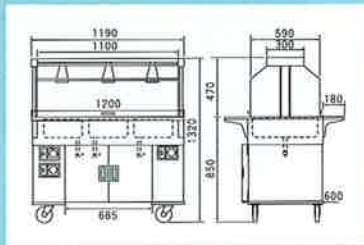

仕様

- ヒーター: 550W×3基
- ライト: 40W×3基
- ブレーカー: 単相30A
- コンセント: 単相アース付20A (引掛け付)
- コード: 2m (プラグ30A)
- ウォーマー: 3槽 (305×510×165H)
- キャスター: 125φmm×4基 (ストッパー付)

ドーム形カバー

アクリル透明のスニーズドーム形は、外壁に木目柄鋼板を使用。衛生面や耐久性にファッション性をプラスしました。又、ドームカバーは手動で両面より開閉が可能な設計です。