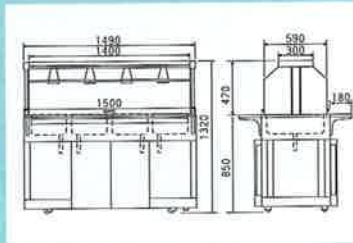

仕様

ヒーター：550W×4基
ライト：40W×4基
ブレーカー：単相30A
コンセント：単相アース付20A (引掛け付)
コード：2m (プラグ30A)
ウォーマー：4槽 (305×510×165H)
キャスター：50φmm×4基
アジャスト：4基 (高さ調節30mmまで)

ドーム形カバー

アクリル透明のスニーズドーム形は、
外壁に木目柄鋼板を使用。衛生面や
耐久性にファッション性をプラスし
ました。又、ドームカバーは手動で両
面より開閉が可能な設計です。