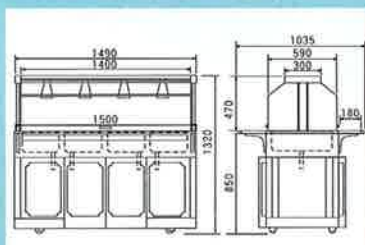

#### 仕様

ヒーター：550W×4基  
ライト：40W×4基  
蛍光灯：20W (安定器48W)×2基 (本体)  
ブレーカー：単相30A  
コンセント：単相アース付20A (引掛け付)  
コード：2m (プラグ30A)  
ウォーマー：4槽 (305×510×H165)  
キャスター：50φmm×4基  
アジャスト：4基 (高さ調節30mmまで)