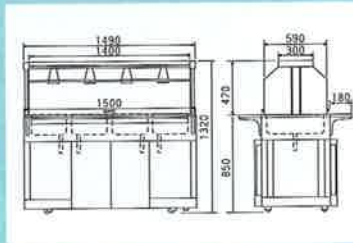

#### 仕様

ヒーター：550W×4基  
ライト：40W×4基  
ブレーカー：単相30A  
コンセント：単相アース付20A (引掛け付)  
コード：2m (プラグ30A)  
ウォーマー：4槽 (305×510×165H)  
キャスター：50φmm×4基  
アジャスト：4基 (高さ調節30mmまで)