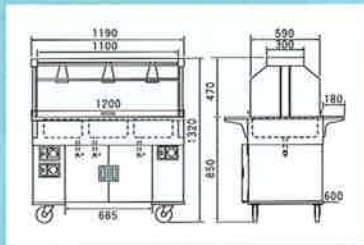

ドーム形カバー

アクリル透明のスニーズドーム形は、外壁に木目柄鋼板を使用。衛生面や耐久性にファッション性をプラスしました。又、ドームカバーは手動で両面より開閉が可能な設計です。

スリ硝子フィルム入タイプ (オプション) HDD-1280SGF
ドームカバー下部にスリ硝子フィルムを入れました。よりゴージャスなタイプ感覚になりました。

型 式	HDD-1280HF	HDD-1280CH	HDD-1280MC	HDD-1280SD	HDD-1280CC	HDD-1280SS
タ イ プ	フード・ウォーマー ユニット	コールド・ウォーマー ユニット	冷却機付コールド・ トップユニット	サービストップ 引出し付ユニット	コールド・トップ ユニット	サービストップ ユニット
ヒ ー タ ー	550W×3基	550W×1基	—	—	—	—
ラ イ ト	40W×3基	40W×3基	40W×3基	40W×3基	40W×3基	40W×3基
ブ レ ー カ ー	単相30A	—	—	—	—	—
モ ー タ ー	—	—	400W、50/60Hz	—	—	—
引掛け付コンセント	単相アース付20A	単相アース付20A	単相アース付20A	単相アース付20A	単相アース付20A	単相アース付20A
コ ー ド	2m (プラグ30A)	2m (プラグ20A)	2m (プラグ20A)	2m (プラグ20A)	2m (プラグ20A)	2m (プラグ20A)
ウォ ー マ ー	3槽 (305×510×H165)	1槽 (305×510×H165)	—	—	—	—
コ ー ル ド	—	1槽*1 (630×505×H165)	1槽 (冷却機付)*2 (955×505×H165)	—	1槽*2 (955×505×H165)	—
引 き 出 し	—	—	—	3槽*4	—	—
コ ン セ ン ト	—	—	—	—	—	天蓋に2基*5 *6
キャ ス タ ー	125φmm×4基	125φmm×4基	125φmm×4基	125φmm×4基	125φmm×4基	125φmm×4基
プラグスター(オプション)	HDD-3124AJ	HDD-3124AJ	HDD-3124AJ	HDD-3124AJ	HDD-3124AJ	HDD-3124AJ
天蓋蛍光灯取付可(オプション)	不可	不可	HDD-1235FL	HDD-1235FL	HDD-1235FL	HDD-1235FL
外形寸法 (mm)	1,200W×960D (トップ600) H1,320	1,200W×960D (トップ600) H1,320	1,200W×960D (トップ600) H1,320	1,200W×960D (トップ600) H1,320	1,200W×960D (トップ600) H1,320	1,200W×960D (トップ600) H1,320