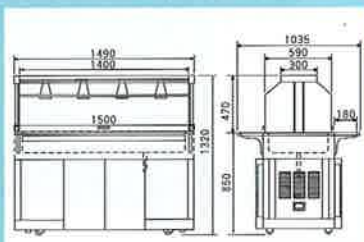

仕様

ライト：40W×4基
蛍光灯：20W (安定器48W)×2基 (本体)
モーター：(出力) 400W、50/60Hz (トランス変圧)
コンセント：単相アース付20A (引掛け付)
コード：2m (プラグ20A)
コールド：1槽 (冷却機付) (1275×505×165H)
(スギコホテルパン1/1サイズ4個使用可能)
キャスター：50φmm×4基
アジャスト：4基 (高さ調節30mmまで)

ドーム形カバー